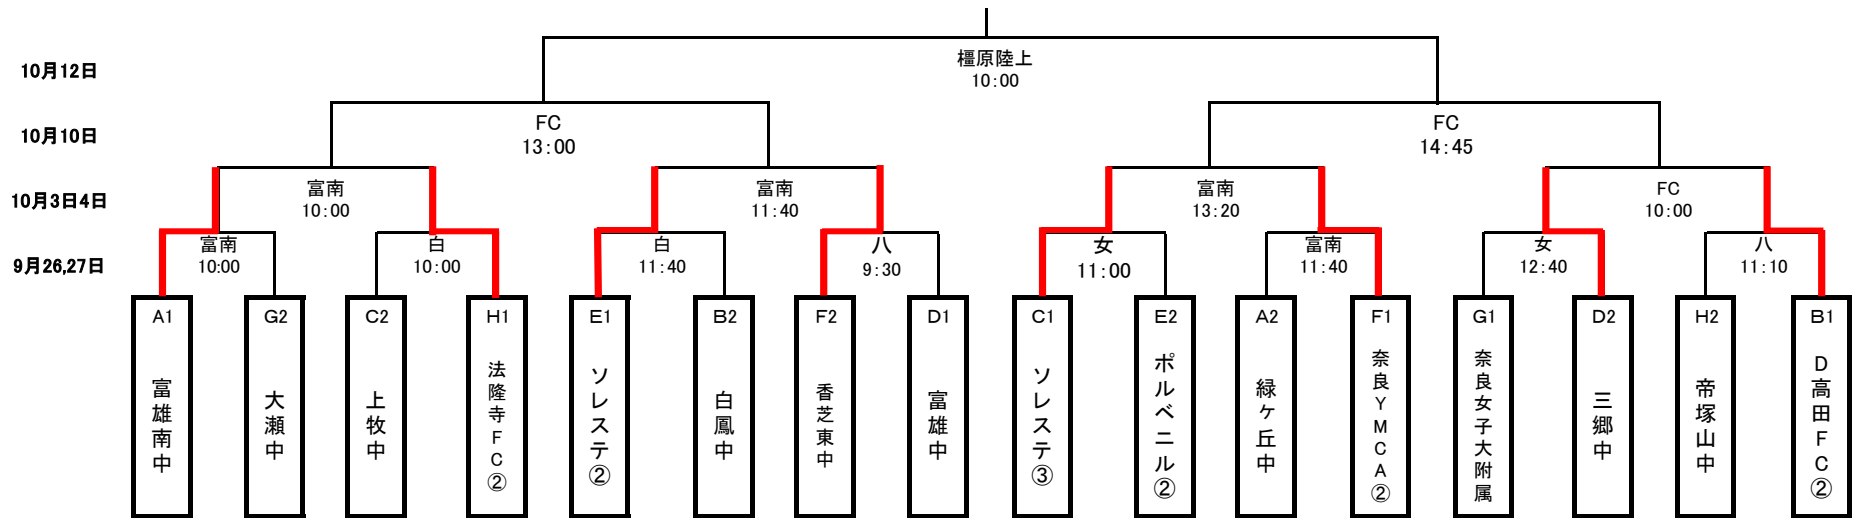

2015年度 天スタ杯/NFA スーパーカップチャレンジ

	1位	2位
A	富雄南中	緑ヶ丘中
B	D高田FC2nd	白鳳中
C	ソレステレージャ3rd	上牧中
D	富雄中	三郷中
E	ソレステレージャ2nd	ポルベニル2nd
F	奈良YMCA2nd	香芝東中
G	奈良女子大附属	大瀬中
H	法隆寺FC2nd	帝塚山中

【会場】

9月26日 : 富南:富雄南中

9月27日 : 八:八木中 白:白鳳中 女:奈良女子大附属

10月3日 : FC:奈良県フットボールセンター

10月4日 : 富南:富雄南中

10月10日 : FC:奈良県フットボールセンター

10月12日 : 榎原陸上競技場