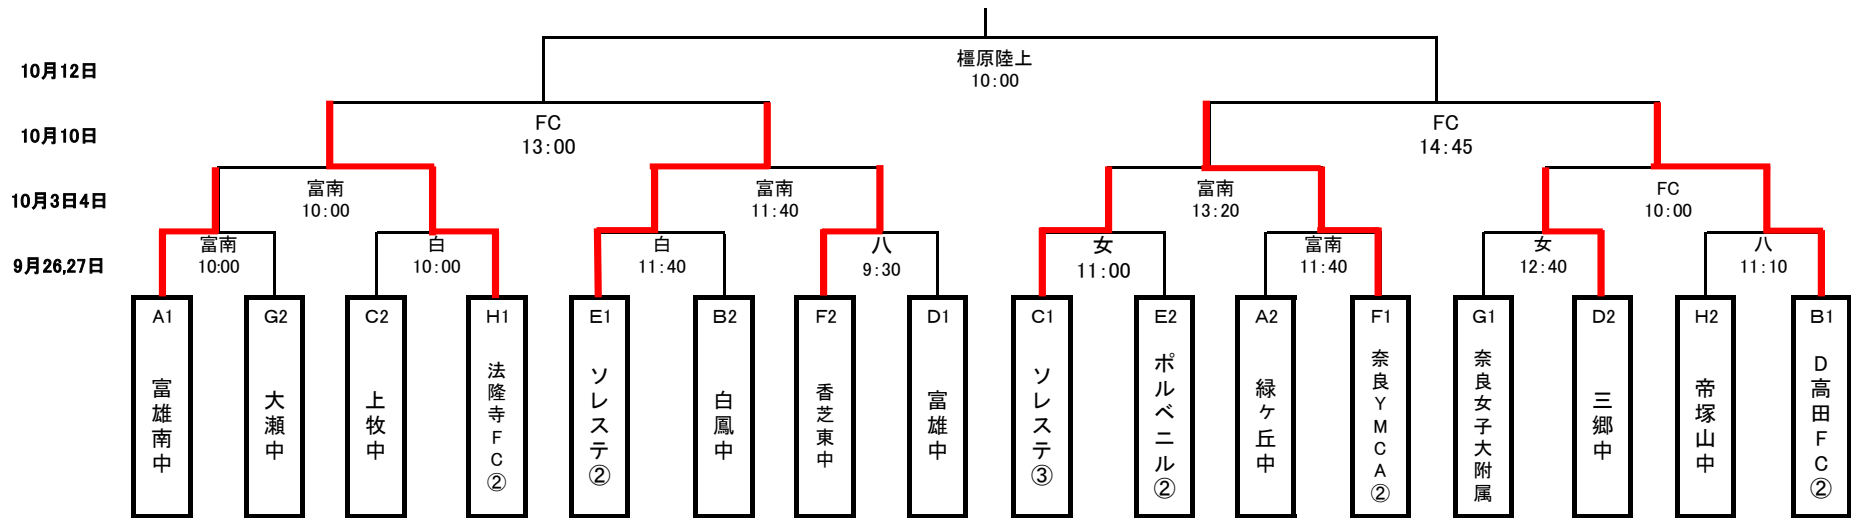

2015年度 天スタ杯/NFA スーパーカップチャレンジ

	1位	2位
A	富雄南中	緑ヶ丘中
B	D高田FC2nd	白鳳中
C	ソレステレージャ3rd	上牧中
D	富雄中	三郷中
E	ソレステレージャ2nd	ポルベニル2nd
F	奈良YMCA2nd	香芝東中
G	奈良女子大附属	大瀬中
H	法隆寺FC2nd	帝塚山中

【会場】

9月26日 : 富南:富雄南中

9月27日 : 八:八木中 白:白鳳中 女:奈良女子大附属

10月3日 : FC:奈良県フットボールセンター

10月4日 : 富南:富雄南中

10月10日 : FC:奈良県フットボールセンター

10月12日 : 榎原陸上競技場