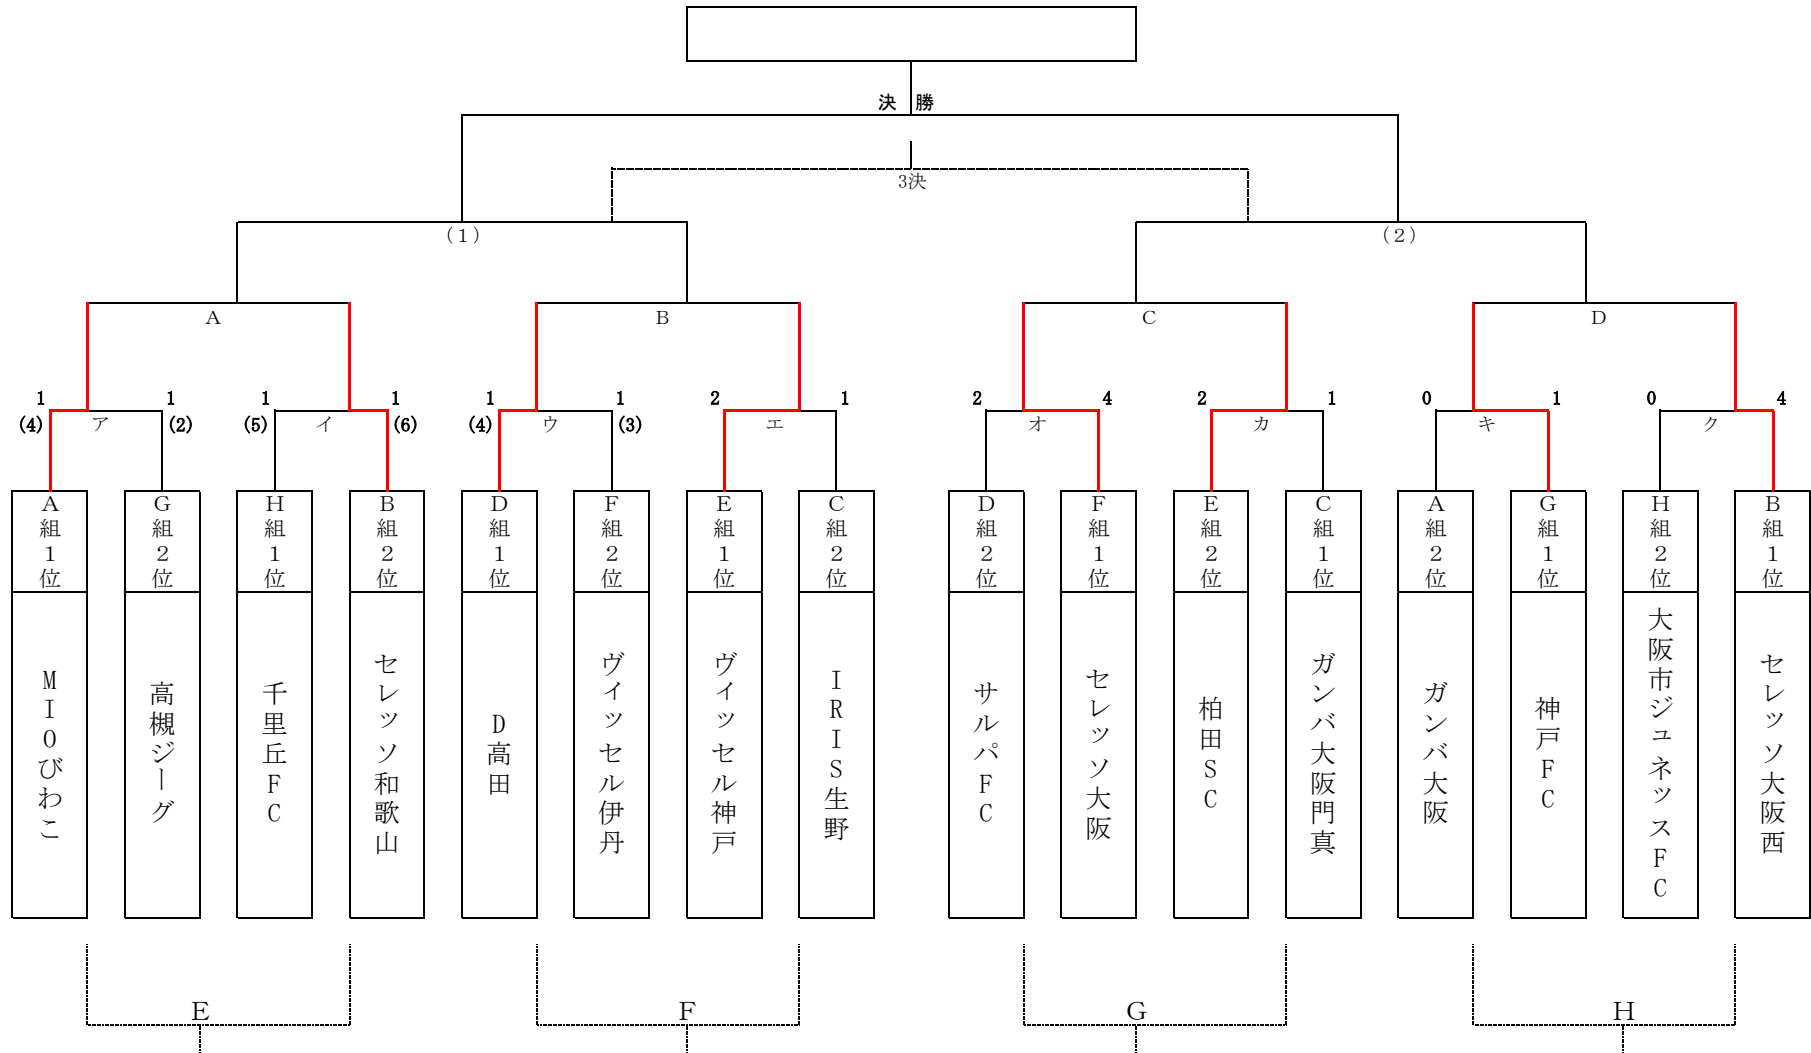

3次ラウンド組み合わせ

※表記の関係上、チーム名を略式表記させていただいております。

3次ラウンド日程

※表記の関係上、チーム名を略式表記させていただいております。

6月9日(日) 会場: 奈良県「奈良フットボールセンターA」

開始時間	運営: 奈良	対戦カード	
10:00	ア MIOびわこ	1 v s 1 4 P K 2	高槻ジューグ
12:00	キ ガンバ大阪	0 v s 1 P K	神戸FC
14:00	オ サルバFC	2 v s 4 P K	セレッソ大阪